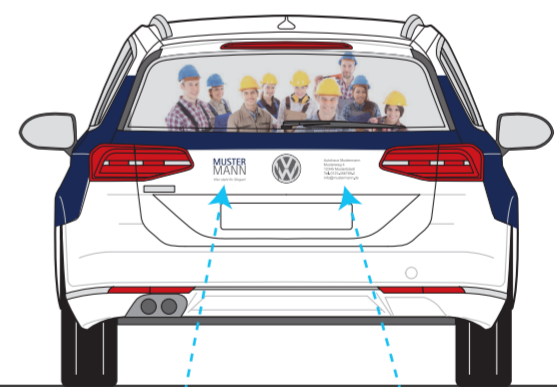

Hier steht
Ihr Logo + Slogan.

Hier steht
Ihre Adresse.

Die Heck-
scheibe wird
mit Window-
grafik beklebt
(Lochfolie).