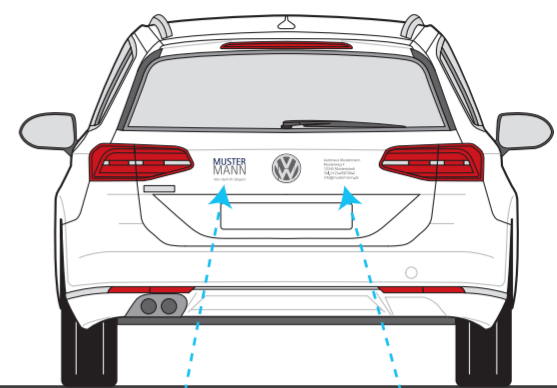

Hier steht
Ihr Logo + Slogan.

Hier steht
Ihre Adresse.