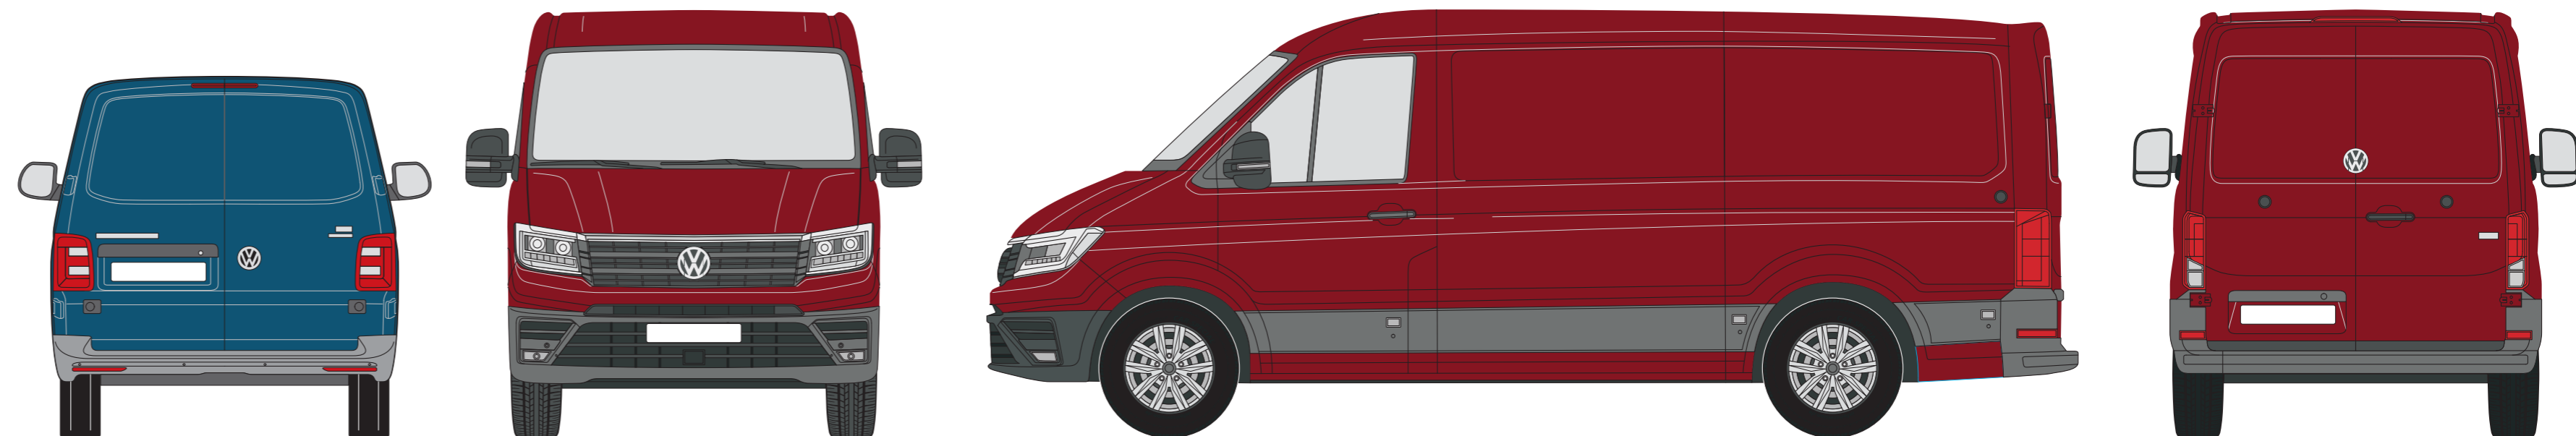

VW Crafter Kasten

Großtransporter, alle Varianten 2.250,-
Ohne Dachbeklebung, Aufpreis: 450,- netto *

Gerne erstellen wir Ihnen auch Ihr persönliches Angebot mit eigenem Design nach Ihren Wünschen.
Alle Preise inkl. die Folienmontage, zzgl. MwSt und ggf. der Anfahrt. * keine Garantie auf Haltbarkeit.