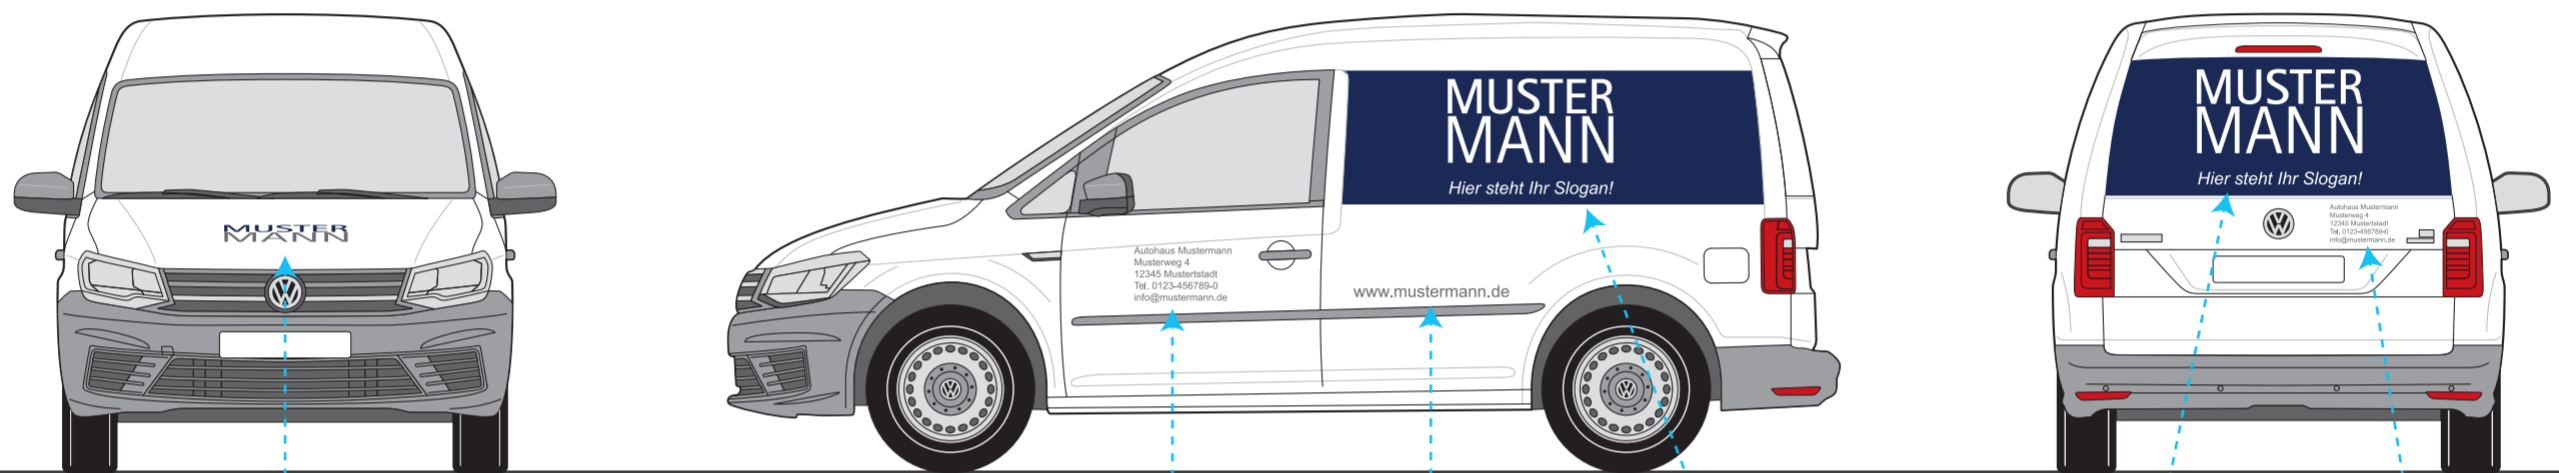

Paket 2: Folienplott

699,-

Hier steht
Ihr Logo.

Hier steht
Ihre Adresse.

Hier steht Ihre
www Adresse.

Hier steht
Ihr Logo + Slogan.

Hier steht
Ihr Logo + Slogan.

Hier steht
Ihre Adresse.