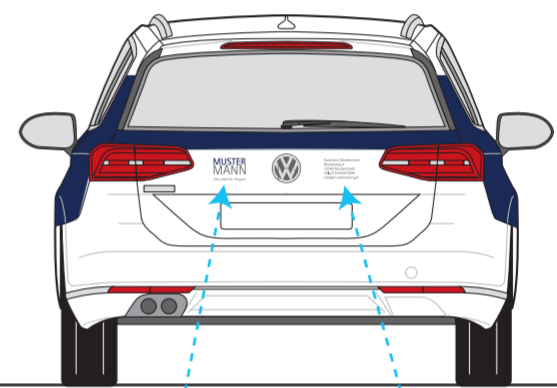

Hier steht
Ihr Logo + Slogan.

Hier steht
Ihre Adresse.