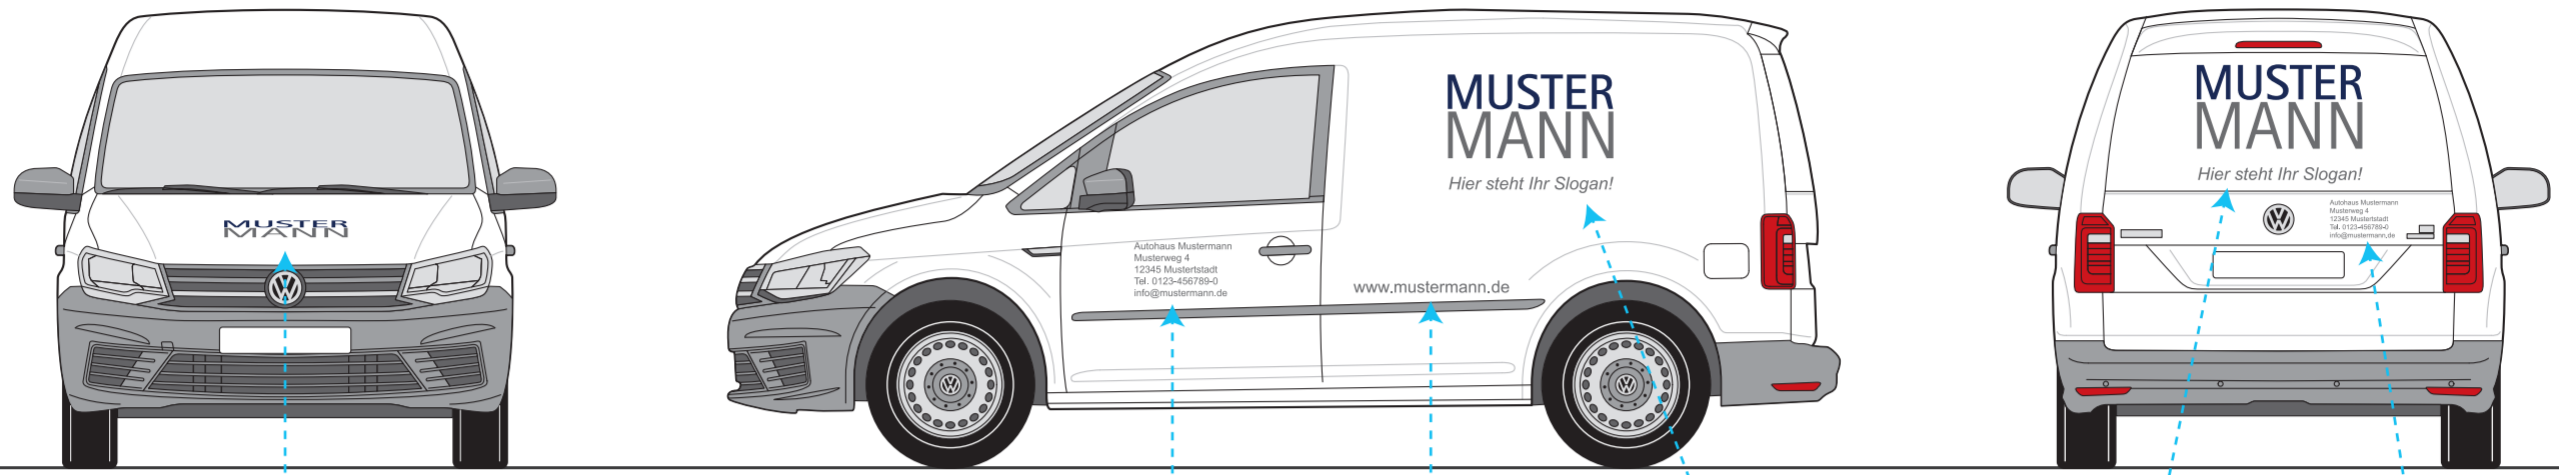

Paket 1: Folienplott

249,-

Hier steht
Ihr Logo.

Hier steht
Ihre Adresse.

Hier steht Ihre
www Adresse.

Hier steht
Ihr Logo + Slogan.

Hier steht
Ihr Logo + Slogan.

Hier steht
Ihre Adresse.